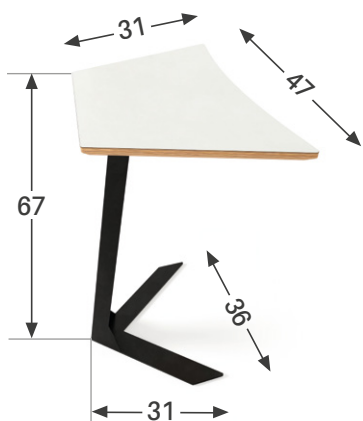

- **Plateau de fibres ép. 16 mm** avec chants noirs, norme PEFC. Finition « Compact ». Support panneau de particules densité  $\pm 1000 \text{ kg/m}^3$ . Hauteur du plateau : **67 cm**. Chanfrein usiné forme aile d'avion.

## STRUCTURE

Structure légère et stable.  
Design moderne et épuré.

## ✓ MODÈLES ET DIMENSIONS