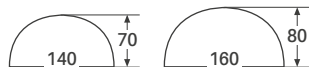

Encombrement réduit :
grâce à son piètement
partagé

Exemples de configurations

Table 6 places
2 tables droites arrondies

Table 8 à 10 places
2 tables droites arrondies
+ 2 tables rectangulaires
+ 2 tables quart de rond

Table 8 à 12 places
2 tables demi-rondes
+ 4 tables rectangulaires

Table 8 à 16 places
4 tables rectangulaires
+ 4 tables quart de rond

✓ MODÈLES ET DIMENSIONS

PLANS DROITS

PLATEAUX COURBE EN V

PLATEAUX D'EXTRÉMITÉ 164°

PLATEAUX DROITS ARRONDIS

PLATEAUX DEMI-ROND

PLATEAUX COURBES QUART DE ROND

+ OPTIONS

Voile de fond bois ép. 19 mm
H.26 x 80/120/140/160/180

Non compatible avec le plateau quart de rond

Systèmes d'électrification
Boîtiers média, trappes d'accès...

🎨 COLORIS

→ **PLATEAU / VOILE DE FOND** Mélaminé : plateau ép.25 mm / voile de fond ép.19 mm (sauf LG et NY en 25 mm)

CLASSIQUE

BL

Blanc

GG

Grège

LG