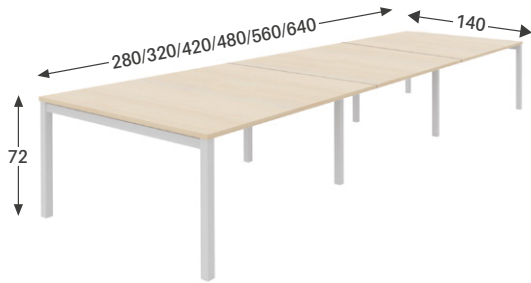

✓ MODÈLES ET DIMENSIONS

SANS ÉLECTRIFICATION