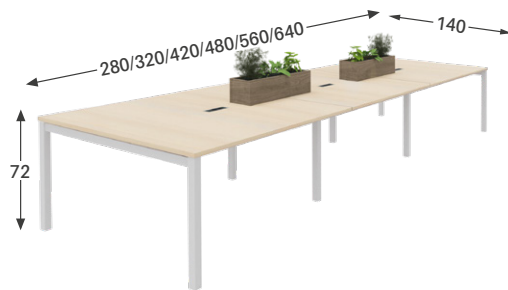

3 modèles :

- Plateau standard
- Plateau avec bac à plantes et électrification mélaminé ép. 19 mm
- Plateau avec électrification

ÉLECTRIFICATION

Boîtier électrique affleurant intégré au plateau
avec 2 prises 220 V + 1 USB A 5V + 1 USB C 5V.

PIÈTEMENT

Piètement métallique très robuste.

→ POINTS FORTS

Pied intermédiaire en retrait :
meilleur dégagement
pour les jambes

Grand choix :
18 modèles, plusieurs coloris
de piètements, de plateaux
et de bacs à plantes

Effet naturel surprenant :
plantes artificielles
de haute qualité

✓ MODÈLES ET DIMENSIONS

SANS ÉLECTRIFICATION

AVEC ÉLECTRIFICATION

SOLUTION COMPLÈTE

+ OPTIONS

Systèmes d'électrification
Possibilité de rajouter un opercule, un chargeur induction ou un boîtier média, grâce à l'ouverture sur le dessus du pied tulipe