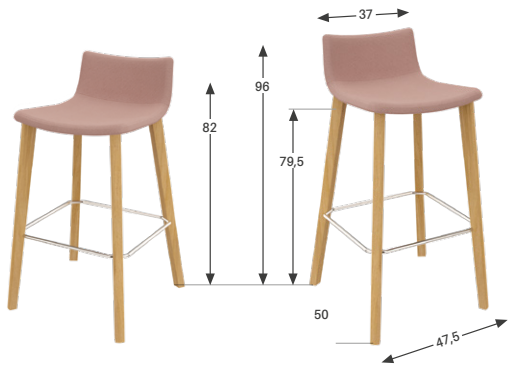

DOSSIER / ASSISE

Assise large tapissée.
Mousse épaisseur 20 mm.

PIÈTEMENT

4 modèles :

- **Pied filaire chromé pour tables H. 90 cm**
avec repose-pieds métallique assorti
- **Pied filaire chromé pour tables H. 104 cm**
avec repose-pieds métallique assorti
- **4 pieds bois pour tables H. 90 cm**
avec repose-pieds métallique chromé
- **4 pieds bois pour tables H. 104 cm**
avec repose-pieds métallique chromé

→ POINTS FORTS

Grand choix
4 modèles
et 50 coloris de tissus

Grand confort
avec son assise large
ép. 20 mm

Design de qualité
avec ses doubles
surpiqûres de finition

Design multi-espaces
s'adapte aux espaces réunion
informels, détente et cafétéria

MODÈLES ET DIMENSIONS

Piètement bois
H.90

Piètement bois
H.104

Piètement métal
H.90

Piètement métal
H.104

COLORIS

→ PIÈTEMENT

MÉTAL

POIDS ≈ 7,5-10 kg
variable en fonction du modèle