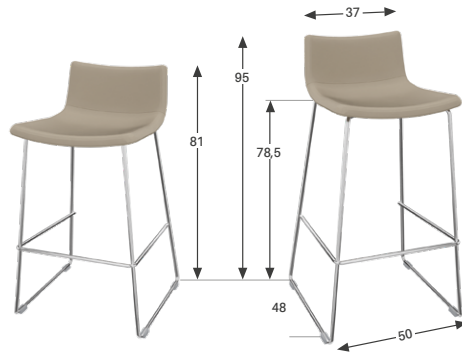

DOSSIER / ASSISE

Assise large tapissée.
Mousse épaisseur 20 mm.

PIÈTEMENT

4 modèles :

- **Pied filaire chromé pour tables H. 90 cm**
avec repose-pieds métallique assorti
- **Pied filaire chromé pour tables H. 104 cm**
avec repose-pieds métallique assorti
- **4 pieds bois pour tables H. 90 cm**
avec repose-pieds métallique chromé
- **4 pieds bois pour tables H. 104 cm**
avec repose-pieds métallique chromé

→ POINTS FORTS

Grand choix
4 modèles
et 50 coloris de tissus

Grand confort
avec son assise large
ép. 20 mm

Design de qualité
avec ses doubles
surpiqûres de finition

Design multi-espaces
s'adapte aux espaces réunion
informels, détente et cafétéria

MODÈLES ET DIMENSIONS

Piètement bois
H.90

Piètement bois
H.104

Piètement métal
H.90

Piètement métal
H.104

COLORIS

→ PIÈTEMENT

MÉTAL

POIDS ≈ 7,5-10 kg
variable en fonction du modèle