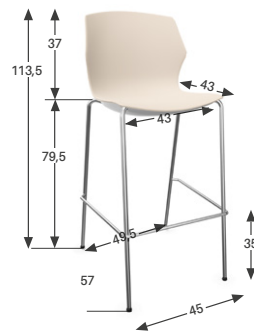

Revêtement tapissé par système breveté C-Gex, résistance optimale à l'usure.

Dimension de l'assise : **H. 39 x L. 43 x P. 43 cm.**

Sous-coque de l'assise coloris gris alu.

Charge max : **120 kg.**

PIÈTEMENT

3 modèles :

- **4 pieds chromés pour tables H. 104 cm** : piètement en tube d'acier très résistants, avec repose-pieds chromé. Structure Ø16 mm. Patins de protection de sol. Empilable par 4.
- **4 pieds bois pour tables H. 104 cm** : piètement bois avec repose-pieds chromé. Patins de protection de sol.
- **4 pieds bois pour tables H. 90 cm** : piètement bois avec repose-pieds chromé. Patins de protection de sol.

→ POINTS FORTS

Empilable par 4
pour le piètement métal

Grand choix
3 modèles de piètements,
7 coloris de coque,
+ 60 coloris de tissus...

Placet d'assise tissu

Design multi-espaces
s'adapte aux espaces
détente, réunion
et informels

✓ MODÈLES ET DIMENSIONS

Piètement bois
H.90

Piètement bois
H.104

Piètement métal
H.104

POIDS ≈ 7-12,5 kg
variable en fonction du modèle

📄 COLORIS

→ PIÈTEMENT

BOIS