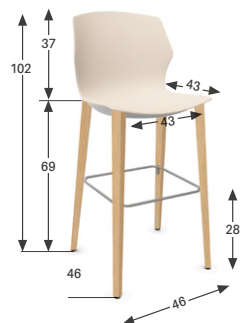

Revêtement tapissé par système breveté C-Gex, résistance optimale à l'usure.

Dimension de l'assise : **H. 39 x L. 43 x P. 43 cm.**

Sous-coque de l'assise coloris gris alu.

Charge max : **120 kg.**

PIÈTEMENT

3 modèles :

- **4 pieds chromés pour tables H. 104 cm** : piètement en tube d'acier très résistants, avec repose-pieds chromé. Structure Ø16 mm. Patins de protection de sol. Empilable par 4.
- **4 pieds bois pour tables H. 104 cm** : piètement bois avec repose-pieds chromé. Patins de protection de sol.
- **4 pieds bois pour tables H. 90 cm** : piètement bois avec repose-pieds chromé. Patins de protection de sol.

→ POINTS FORTS

Empilable par 4
pour le piètement métal

Grand choix
3 modèles de piètements,
7 coloris de coque,
+ 60 coloris de tissus...

Placet d'assise tissu

Design multi-espaces
s'adapte aux espaces
détente, réunion
et informels

✓ MODÈLES ET DIMENSIONS

Piètement bois
H.90

Piètement bois
H.104

Piètement métal
H.104

POIDS ≈ 7-12,5 kg
variable en fonction du modèle

📄 COLORIS

→ PIÈTEMENT

BOIS