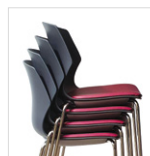

Empilable par 4
pour le piètement métal