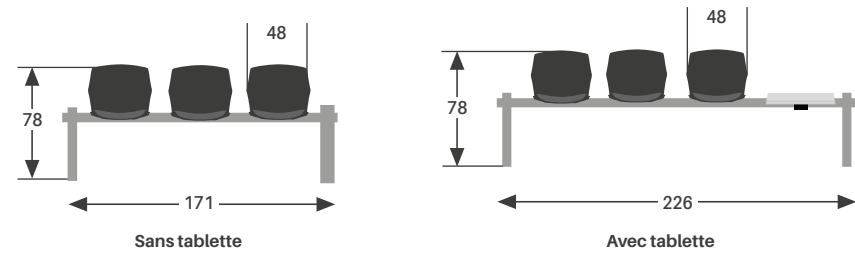

SA
Sandy

→ PLACET D'ASSISE TAPISSÉE

Revêtement tissu disponible en **61 coloris**.

A Alfa, Omega

B Cura, Rivet, Delta

C Silvertex

MODÈLES ET DIMENSIONS

2 PLACES

3 PLACES

4 PLACES

5 PLACES