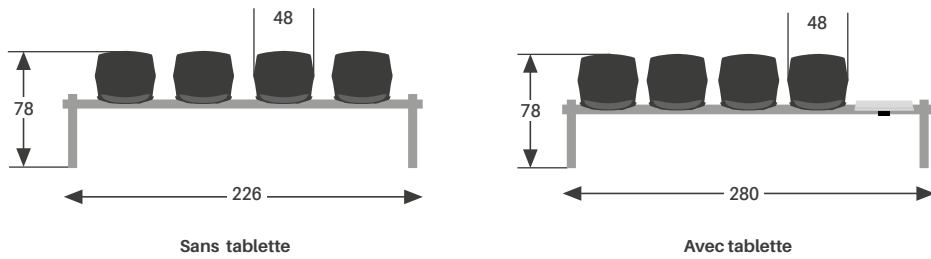

SA
Sandy

→ PLACET D'ASSISE TAPISSÉE

Revêtement tissu disponible en **61 coloris**.

A Alfa, Omega

B Cura, Rivet, Delta

C Silvertex

MODÈLES ET DIMENSIONS

2 PLACES

3 PLACES

4 PLACES

5 PLACES