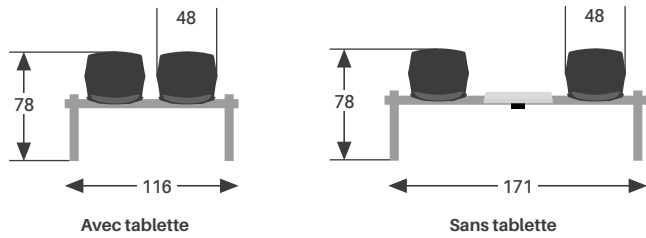

SA
Sandy

→ PLACET D'ASSISE TAPISSÉE

Revêtement tissu disponible en **61 coloris**.

A Alfa, Omega

B Cura, Rivet, Delta

C Silvertex

MODÈLES ET DIMENSIONS

2 PLACES

3 PLACES

4 PLACES

5 PLACES