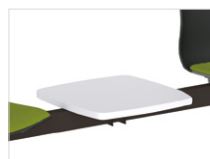

ASSISE

2 finitions possibles :

- **Coque en polypro** anti-rayures teintée dans la masse.

- **Coque en polypro** anti-rayures teintée dans la masse + **placet d'assise rembourrée mousse ép. 10 mm**. Revêtement tapissé par système breveté C-Gex, résistance optimale à l'usure.

Charge max : **90 kg / place**.

PIÈTEMENT

Poutre métallique noire très résistante de section 40 x 80 mm pour 2, 3, 4 ou 5 places.

Avec ou sans tablette blanche porte-revues.

Hauteur de l'assise : **46 cm**.

→ POINTS FORTS

Grand choix :
nombreux modèles et combinaisons

Entretien facile :
coque en polypro

Placet d'assise tapissé :
+ de 60 coloris dont tissu C
lavable et antibactérien

Tablette porte-revues déplaçable
à la place d'un siège

COLORIS

→ COQUE / RÉSILLE

BL
Blanc

CI
Citric

GB
Greyblue

GP
Graphite

IC
Icesurf

MA
Mandarin