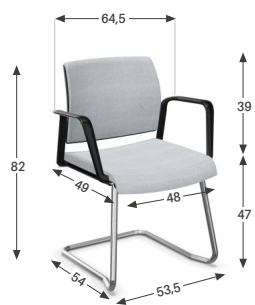

Charge max : **120 kg** (modèles 4 pieds et luge)

110 kg (modèles sur roulettes).

PIÈTEMENT / ACCOUDOIRS

Piètements chromés en tube.

3 modèles disponibles :

- **4 pieds sur patins**, empilable par 6.
- **Luge**, empilable par 6.
- **5 branches sur roulettes**,
réglable en hauteur **de 47 à 60 cm** par simple bouton
poussoir situé sous la coque.

→ POINTS FORTS

Dossier résille ou tapissé
avec coque blanche ou noire

Grand choix

3 modèles de piètement,
avec ou sans accoudoirs,
+ de 60 coloris d'assise...

Haut de gamme
siège très robuste
et très confortable avec
mousse injectée haute qualité

Hauteur d'assise réglable
par bouton poussoir

✓ MODÈLES ET DIMENSIONS

DOSSIER TAPISSÉ

4 pieds
avec ou sans accoudoirs

DOSSIER RÉSILLE

4 pieds
avec ou sans accoudoirs

Luge
avec ou sans accoudoirs

Luge
avec ou sans accoudoirs