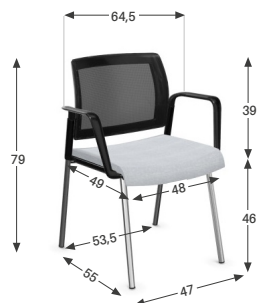

Chaise Swany

8 ANS
GARANTIE

CATALOGUE
digital
p.278

DOSSIER

Siège haut de gamme très confortable.

Avec ou sans accoudoirs assortis à la coque.

Dimensions dossier : **H.39 x L.54,5 cm.**

2 modèles :

Charge max : **120 kg** (modèles 4 pieds et luge)

110 kg (modèles sur roulettes).

PIÈTEMENT / ACCOUDOIRS

Piètements chromés en tube.

3 modèles disponibles :

- **4 pieds sur patins**, empilable par 6.
- **Luge**, empilable par 6.
- **5 branches sur roulettes**,
réglable en hauteur **de 47 à 60 cm** par simple bouton
poussoir situé sous la coque.

→ POINTS FORTS

Dossier résille ou tapissé
avec coque blanche ou noire

Grand choix

3 modèles de piètement,
avec ou sans accoudoirs,
+ de 60 coloris d'assise...

Haut de gamme
siège très robuste
et très confortable avec
mousse injectée haute qualité

Hauteur d'assise réglable
par bouton poussoir

✓ MODÈLES ET DIMENSIONS

DOSSIER TAPISSÉ

4 pieds
avec ou sans accoudoirs

DOSSIER RÉSILLE

4 pieds
avec ou sans accoudoirs

Luge
avec ou sans accoudoirs

Luge
avec ou sans accoudoirs