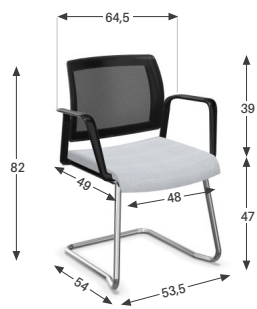

Chaise Swany

8 ANS
GARANTIE

CATALOGUE
digital
p.278

DOSSIER

Siège haut de gamme très confortable.

Avec ou sans accoudoirs assortis à la coque.

Dimensions dossier : **H.39 x L.54,5 cm.**

2 modèles :

Charge max : **120 kg** (modèles 4 pieds et luge)

110 kg (modèles sur roulettes).

PIÈTEMENT / ACCOUDOIRS

Piètements chromés en tube.

3 modèles disponibles :

- **4 pieds sur patins**, empilable par 6.
- **Luge**, empilable par 6.
- **5 branches sur roulettes**,
réglable en hauteur **de 47 à 60 cm** par simple bouton
poussoir situé sous la coque.

→ POINTS FORTS

Dossier résille ou tapissé
avec coque blanche ou noire

Grand choix

3 modèles de piètement,
avec ou sans accoudoirs,
+ de 60 coloris d'assise...

Haut de gamme
siège très robuste
et très confortable avec
mousse injectée haute qualité

Hauteur d'assise réglable
par bouton poussoir

✓ MODÈLES ET DIMENSIONS

DOSSIER TAPISSÉ

4 pieds
avec ou sans accoudoirs

DOSSIER RÉSILLE

4 pieds
avec ou sans accoudoirs

Luge
avec ou sans accoudoirs

Luge
avec ou sans accoudoirs