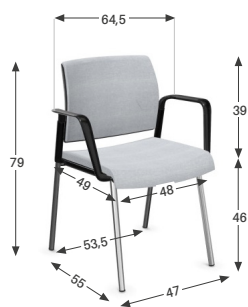

Charge max : **120 kg** (modèles 4 pieds et luge)

110 kg (modèles sur roulettes).

PIÈTEMENT / ACCOUDOIRS

Piètements chromés en tube.

3 modèles disponibles :

- **4 pieds sur patins**, empilable par 6.
- **Luge**, empilable par 6.
- **5 branches sur roulettes**,
réglable en hauteur **de 47 à 60 cm** par simple bouton
poussoir situé sous la coque.

→ POINTS FORTS

Dossier résille ou tapissé
avec coque blanche ou noire

Grand choix

3 modèles de piètement,
avec ou sans accoudoirs,
+ de 60 coloris d'assise...

Haut de gamme
siège très robuste
et très confortable avec
mousse injectée haute qualité

Hauteur d'assise réglable
par bouton poussoir

✓ MODÈLES ET DIMENSIONS

DOSSIER TAPISSÉ

4 pieds
avec ou sans accoudoirs

DOSSIER RÉSILLE

4 pieds
avec ou sans accoudoirs

Luge
avec ou sans accoudoirs

Luge
avec ou sans accoudoirs