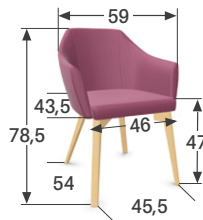

DOSSIER

Dossier grand confort **ép. 30 mm** avec accoudoirs intégrés.

Densité **65 kg/m³**.

Mousse injectée sur support métallique.

Hauteur dossier : **35,5 cm**.

Double surpiqûre de finition

ASSISE

Assise confortable et généreuse **ép. 50 mm**.

Densité **30 kg/m³**.

Mousse injectée sur support métallique.

Profondeur assise : **43,5 cm**.

Charge max : **120 kg**.

PIÈTEMENTS

6 modèles de piètement :

- 4 pieds **bois**.
- 5 branches **sur roulettes** avec mécanisme basculant central.
- Pied **pyramidal polypro**, sur patins ou sur roulettes avec pivotement à 360°.
- Pied **pyramidal alu** sur patins avec pivotement à 360°.
- Pied **pyramidal bois** avec pivotement à 360° et retour automatique.

✓ MODÈLES ET DIMENSIONS

Pyramidal polypro
sur patins

Pyramidal polypro
sur roulettes

4 pieds bois

5 branches
sur roulettes

Pyramidal bois

Pyramidal alu

COLORIS