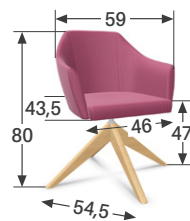

DOSSIER

Dossier grand confort **ép. 30 mm** avec accoudoirs intégrés.

Densité **65 kg/m³**.

Mousse injectée sur support métallique.

Hauteur dossier : **35,5 cm**.

Double surpiqûre de finition

ASSISE

Assise confortable et généreuse **ép. 50 mm**.

Densité **30 kg/m³**.

Mousse injectée sur support métallique.

Profondeur assise : **43,5 cm**.

Charge max : **120 kg**.

PIÈTEMENTS

6 modèles de piètement :

- 4 pieds **bois**.
- 5 branches **sur roulettes** avec mécanisme basculant central.
- Pied **pyramidal polypro**, sur patins ou sur roulettes avec pivotement à 360°.
- Pied **pyramidal alu** sur patins avec pivotement à 360°.
- Pied **pyramidal bois** avec pivotement à 360° et retour automatique.

✓ MODÈLES ET DIMENSIONS

Pyramidal polypro
sur patins

Pyramidal polypro
sur roulettes

4 pieds bois

5 branches
sur roulettes

Pyramidal bois

Pyramidal alu

COLORIS