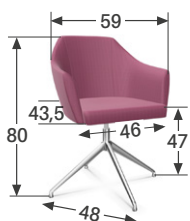

DOSSIER

Dossier grand confort **ép. 30 mm** avec accoudoirs intégrés.

Densité **65 kg/m³**.

Mousse injectée sur support métallique.

Hauteur dossier : **35,5 cm**.

Double surpiqûre de finition

ASSISE

Assise confortable et généreuse **ép. 50 mm**.

Densité **30 kg/m³**.

Mousse injectée sur support métallique.

Profondeur assise : **43,5 cm**.

Charge max : **120 kg**.

PIÈTEMENTS

6 modèles de piètement :

- 4 pieds **bois**.
- 5 branches **sur roulettes** avec mécanisme basculant central.
- Pied **pyramidal polypro**, sur patins ou sur roulettes avec pivotement à 360°.
- Pied **pyramidal alu** sur patins avec pivotement à 360°.
- Pied **pyramidal bois** avec pivotement à 360° et retour automatique.

✓ MODÈLES ET DIMENSIONS

Pyramidal polypro
sur patins

Pyramidal polypro
sur roulettes

4 pieds bois

5 branches
sur roulettes

Pyramidal bois

Pyramidal alu

COLORIS