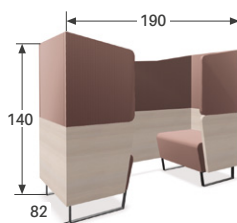

PIÈTEMENT

NO
Noir

→ POINTS FORTS

Espace insonorisé bimatière
avec revêtement tissu

Modularité :
nombreuses configurations possibles

Table amovible
avec ou sans
électrification

Coussins de confort
carrés ou ronds
(en option)

Idéal pour les RDV
téléphoniques
ou entre collaborateurs

✓ MODÈLES ET DIMENSIONS

Banquette simple 1 place
+ 3 côtés bi-matière
Poids : 69 kg

Banquette simple 2 places
+ 3 côtés bi-matières
Poids : 103 kg

Banquette face à face 2 places
+ dossier bi-matière et
panneau intermédiaire
Poids : 155 kg

Banquette face à face 4 places
+ dossier bi-matière et
panneau intermédiaire
Poids : 225 kg

+ OPTIONS

Coussin rond
Ø 17 cm
1 ou 2 places