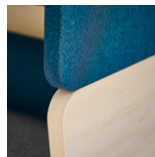

PIÈTEMENT

Piètement métallique robuste, coloris **Noir**.

COLORIS

FINITION BOIS

BL
Blanc

AC
Acacia

EB
Ebène Ash

WA
Walnut Ambré

PIÈTEMENT

NO
Noir

→ POINTS FORTS

Espace insonorisé bimatière
avec revêtement tissu

Modularité :
nombreuses configurations possibles

Table amovible
avec ou sans
électrification

Coussins de confort
carrés ou ronds
(en option)