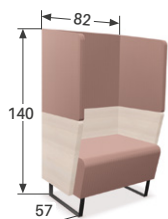

PIÈTEMENT

NO
Noir

→ POINTS FORTS

Espace insonorisé bimatière
avec revêtement tissu

Modularité :
nombreuses configurations possibles

Table amovible
avec ou sans
électrification

Coussins de confort
carrés ou ronds
(en option)

Idéal pour les RDV
téléphoniques
ou entre collaborateurs

✓ MODÈLES ET DIMENSIONS

Banquette simple 1 place
+ 3 côtés bi-matière
Poids : 69 kg

Banquette simple 2 places
+ 3 côtés bi-matières
Poids : 103 kg

Banquette face à face 2 places
+ dossier bi-matière et
panneau intermédiaire
Poids : 155 kg

Banquette face à face 4 places
+ dossier bi-matière et
panneau intermédiaire
Poids : 225 kg

+ OPTIONS

Coussin rond
Ø 17 cm
1 ou 2 places