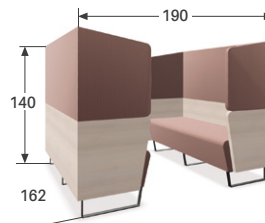

PIÈTEMENT

NO
Noir

→ POINTS FORTS

Espace insonorisé bimatière
avec revêtement tissu

Modularité :
nombreuses configurations possibles

Table amovible
avec ou sans
électrification

Coussins de confort
carrés ou ronds
(en option)

Idéal pour les RDV
téléphoniques
ou entre collaborateurs

✓ MODÈLES ET DIMENSIONS

Banquette simple 1 place
+ 3 côtés bi-matière
Poids : 69 kg

Banquette simple 2 places
+ 3 côtés bi-matières
Poids : 103 kg

Banquette face à face 2 places
+ dossier bi-matière et
panneau intermédiaire
Poids : 155 kg

Banquette face à face 4 places
+ dossier bi-matière et
panneau intermédiaire
Poids : 225 kg

+ OPTIONS

Coussin rond
Ø 17 cm
1 ou 2 places