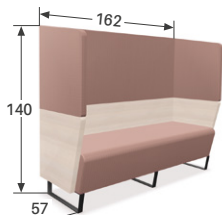

PIÈTEMENT

NO
Noir

→ POINTS FORTS

Espace insonorisé bimatière
avec revêtement tissu

Modularité :
nombreuses configurations possibles

Table amovible
avec ou sans
électrification

Coussins de confort
carrés ou ronds
(en option)

Idéal pour les RDV
téléphoniques
ou entre collaborateurs

✓ MODÈLES ET DIMENSIONS

Banquette simple 1 place
+ 3 côtés bi-matière
Poids : 69 kg

Banquette simple 2 places
+ 3 côtés bi-matières
Poids : 103 kg

Banquette face à face 2 places
+ dossier bi-matière et
panneau intermédiaire
Poids : 155 kg

Banquette face à face 4 places
+ dossier bi-matière et
panneau intermédiaire
Poids : 225 kg

+ OPTIONS

Coussin rond
Ø 17 cm
1 ou 2 places