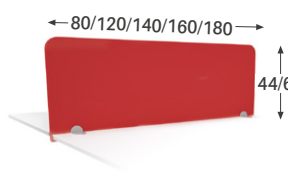

## MODÈLES ET DIMENSIONS

### PANNEAUX ÉCRANS FRONTAUX

**Rectangulaire**  
Finition mélaminée

**Rectangulaire**  
Finition tissu standard  
ou acoustique

**Échancrures  
et angles arrondis**  
Finition tissu acoustique

**Angles arrondis**  
Finition tissu acoustique

### PANNEAUX ÉCRANS LATÉRAUX

**Pour H.44 cm**  
Finition mélaminée

**Pour H.44 cm**  
Finition tissu standard

**Pour H.44 cm**  
Finition tissu acoustique

**Pour H.60 cm**  
Finition tissu acoustique