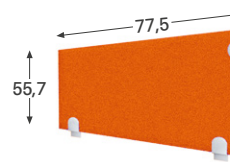

## MODÈLES ET DIMENSIONS

### PANNEAUX ÉCRANS LATÉRAUX

**Pour H.44 cm**  
Finition mélaminée

**Pour H.44 cm**  
Finition tissu standard

**Pour H.44 cm**  
Finition tissu acoustique

**Pour H.60 cm**  
Finition tissu acoustique