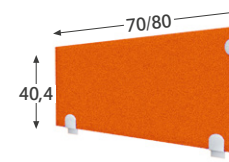

## MODÈLES ET DIMENSIONS

### PANNEAUX ÉCRANS FRONTAUX

**Rectangulaire**  
Finition mélaminée

**Rectangulaire**  
Finition tissu standard  
ou acoustique

**Échancrures  
et angles arrondis**  
Finition tissu acoustique

**Angles arrondis**  
Finition tissu acoustique

### PANNEAUX ÉCRANS LATÉRAUX

**Pour H.44 cm**  
Finition mélaminée

**Pour H.44 cm**  
Finition tissu standard

**Pour H.44 cm**  
Finition tissu acoustique

**Pour H.60 cm**  
Finition tissu acoustique