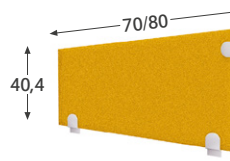

## MODÈLES ET DIMENSIONS

### PANNEAUX ÉCRANS FRONTAUX

**Rectangulaire**  
Finition mélaminée

**Rectangulaire**  
Finition tissu standard  
ou acoustique

**Échancrures  
et angles arrondis**  
Finition tissu acoustique

**Angles arrondis**  
Finition tissu acoustique

### PANNEAUX ÉCRANS LATÉRAUX

**Pour H.44 cm**  
Finition mélaminée

**Pour H.44 cm**  
Finition tissu standard

**Pour H.44 cm**  
Finition tissu acoustique

**Pour H.60 cm**  
Finition tissu acoustique