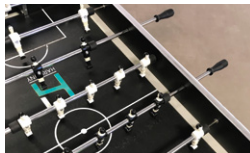

Babyfoot N'Joy

1 AN
- GARANTIE -

CATALOGUE
digital
p.60

ESPACE INFORMEL // FICHE TECHNIQUE

→ POINTS FORTS

Tapis de jeu en Gerflex
sur fond rigide personnalisé
Harmony

Esprit start-up :
accessoire convivial idéal
pour les espaces détente

Robuste :
structure mélaminée
très résistante

CARACTÉRISTIQUES

Babyfoot structure noire mélaminée.
Tapis de jeu personnalisé Harmony en Gerflex sur fond rigide.
2 équipes de joueurs en aluminium peint (maillots noirs/maillots blancs).
Bouliers assortis.
5 balles fournies.
Poids : **62 kg.**

Pratique et hygiénique :
déhoussable et facile
d'entretien

Design multi-espaces :
idéal pour les espaces de travail,
réunion et détente

CARACTÉRISTIQUES

Ballon de fitness Ø 55 cm.

4 modèles tapissés :

- **Uni** avec poignée de transport et fermeture éclair de 30 cm. Déhoussable.
- **Bicolore** (même catégorie de tissu)
avec poignée de transport et fermeture éclair de 30 cm.
- **Balle de tennis** avec poignée de transport. Déhoussable.
- **Ceinture** avec passant coloris Prune et ceinture coloris Charbon
(disponible uniquement en tissu Cura).