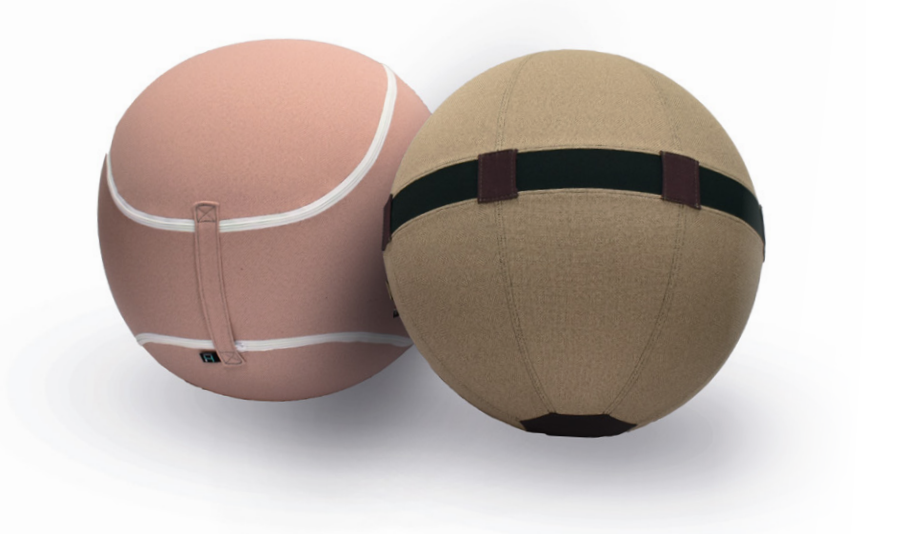

Babyfoot N'Joy

1 AN
- GARANTIE -

CATALOGUE
digital
p.60

ESPACE INFORMEL // FICHE TECHNIQUE

→ POINTS FORTS

Tapis de jeu en Gerflex
sur fond rigide personnalisé
Harmony

Esprit start-up :
accessoire convivial idéal
pour les espaces détente

Robuste :
structure mélaminée
très résistante

CARACTÉRISTIQUES

Babyfoot structure noire mélaminée.
Tapis de jeu personnalisé Harmony en Gerflex sur fond rigide.
2 équipes de joueurs en aluminium peint (maillots noirs/maillots blancs).
Bouliers assortis.
5 balles fournies.
Poids : **62 kg.**

Ballon Jim Ball

1 AN
- GARANTIE -

CATALOGUE
digital
p.61

ESPACE INFORMEL // FICHE TECHNIQUE

→ POINTS FORTS

Grand choix :
4 modèles avec
multiples combinaisons

Ergonomique :
posture de travail dynamique
idéale pour muscler le dos

Pratique et hygiénique :
déhoussable et facile
d'entretien

Design multi-espaces :
idéal pour les espaces de travail,
réunion et détente

CARACTÉRISTIQUES

Ballon de fitness Ø 55 cm.

4 modèles tapissés :

- **Uni** avec poignée de transport et fermeture éclair de 30 cm. Déhoussable.
- **Bicolore** (même catégorie de tissu)
avec poignée de transport et fermeture éclair de 30 cm.
- **Balle de tennis** avec poignée de transport. Déhoussable.
- **Ceinture** avec passant coloris Prune et ceinture coloris Charbon
(disponible uniquement en tissu Cura).