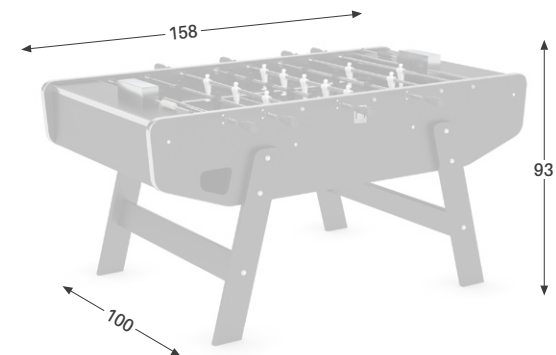

Babyfoot N'Joy

1 AN
- GARANTIE -

CATALOGUE
digital
p.60

ESPACE INFORMEL // FICHE TECHNIQUE

→ POINTS FORTS

Tapis de jeu en Gerflex
sur fond rigide personnalisé
Harmony

Esprit start-up :
accessoire convivial idéal
pour les espaces détente

Robuste :
structure mélaminée
très résistante

CARACTÉRISTIQUES

Babyfoot structure noire mélaminée.
Tapis de jeu personnalisé Harmony en Gerflex sur fond rigide.
2 équipes de joueurs en aluminium peint (maillots noirs/maillots blancs).
Bouliers assortis.
5 balles fournies.
Poids : **62 kg.**

Pratique et hygiénique :
déhoussable et facile
d'entretien

Design multi-espaces :
idéal pour les espaces de travail,
réunion et détente

CARACTÉRISTIQUES

Ballon de fitness Ø 55 cm.

4 modèles tapissés :

- **Uni** avec poignée de transport et fermeture éclair de 30 cm. Déhoussable.
- **Bicolore** (même catégorie de tissu)
avec poignée de transport et fermeture éclair de 30 cm.
- **Balle de tennis** avec poignée de transport. Déhoussable.
- **Ceinture** avec passant coloris Prune et ceinture coloris Charbon
(disponible uniquement en tissu Cura).